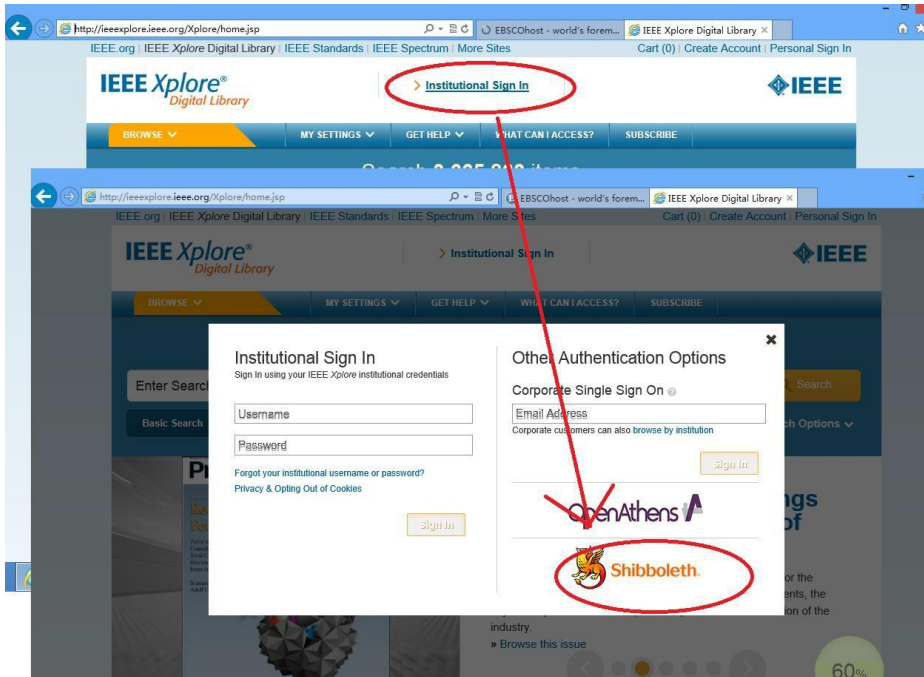

ieee 的登陆过程 (shibboleth 校外认证)

非武大校园网 IP 地址，可以通过 Shibboleth 认证直接访问“IEEE/IET ElectronicLibrary(IEL)”全文，访问方法如下：

1 点击 <http://ieeexplore.ieee.org>，点击页面上侧的“Institutional Sign In”，然后再点击“Shibboleth”

2 在“Browse Institutions:”下面，点击“w”，点击“wuhan University”，或在搜索框内输入“wuhan University”，搜到后请点击“wuhan university”

Sign in through your institution's authentication service

> If your institution uses Athens, sign in here

3 如果出现如下页面，请选择“继续浏览此网站”

4 在图书馆认证窗口输入一卡通号/我的图书馆密码

5 如果您是武大在校合法用户，通过认证后就可以校外访问“IEEE/IET Electronic Library(IEL)”全文了