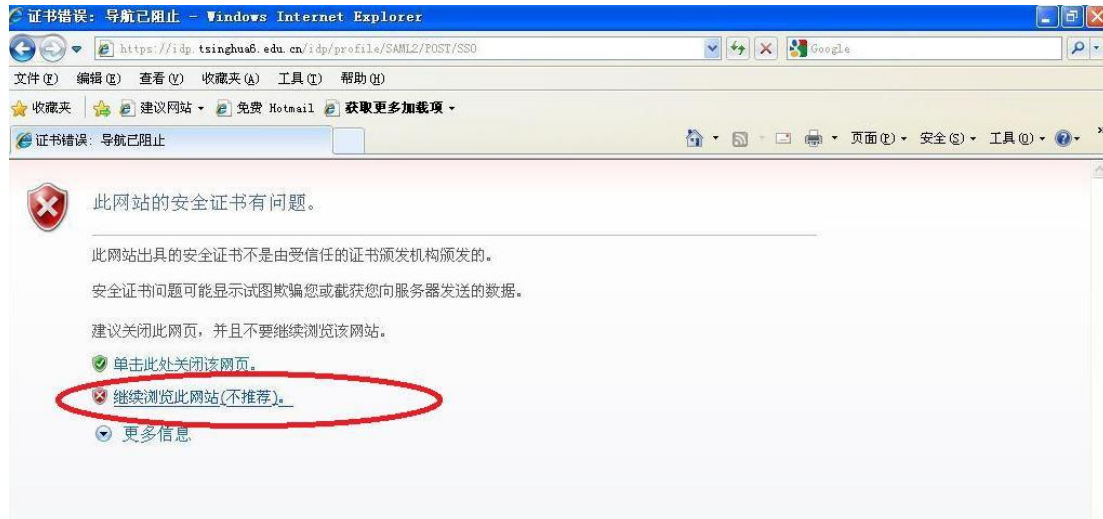

3 如果出现如下页面，请选择“继续浏览此网站”

4 在图书馆认证窗口输入一卡通号/我的图书馆密码