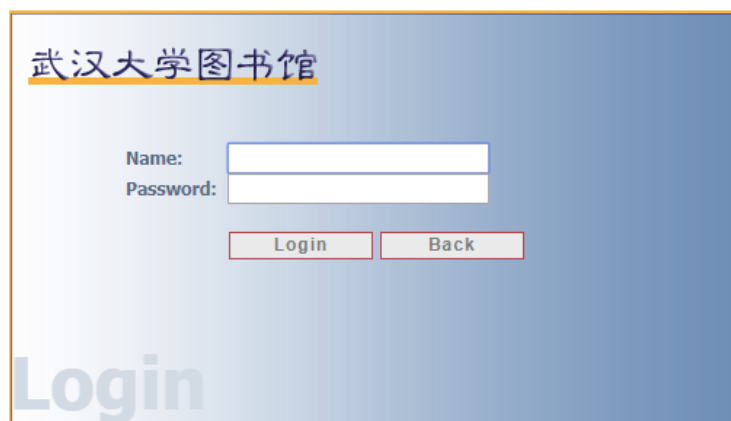

Sign in through your institution's authentication service

> If your institution uses Athens, sign in here

3 如果出现如下页面，请选择“继续浏览此网站”

4 在图书馆认证窗口输入一卡通号/我的图书馆密码

5 如果您是武大在校合法用户，通过认证后就可以校外访问“IEEE/IET Electronic Library(IEL)”全文了