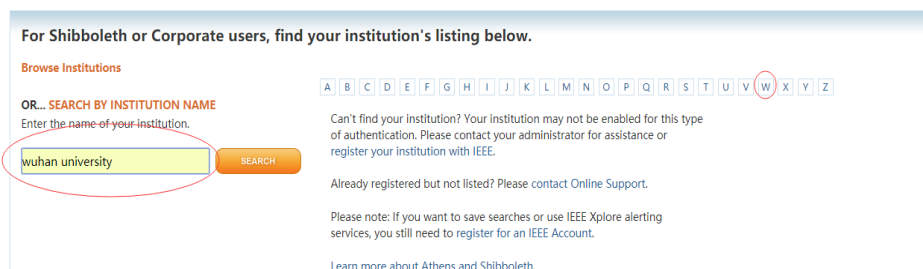

Sign in through your institution's authentication service

> If your institution uses Athens, sign in here